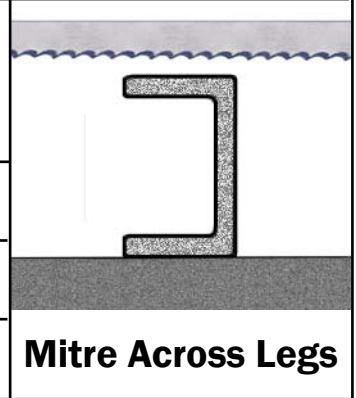

**Ref: ISG-36**

**ONE END MITRED - OTHER END SQUARE**  
 Mitre Across Legs - Long Edge On Back

**Use For: CHANNELS**

<b>Customer</b>		<b>Quantity</b>	
<b>Order Number</b>		<b>Part Number</b>	
<b>Advice Note</b>		<b>Date</b>	