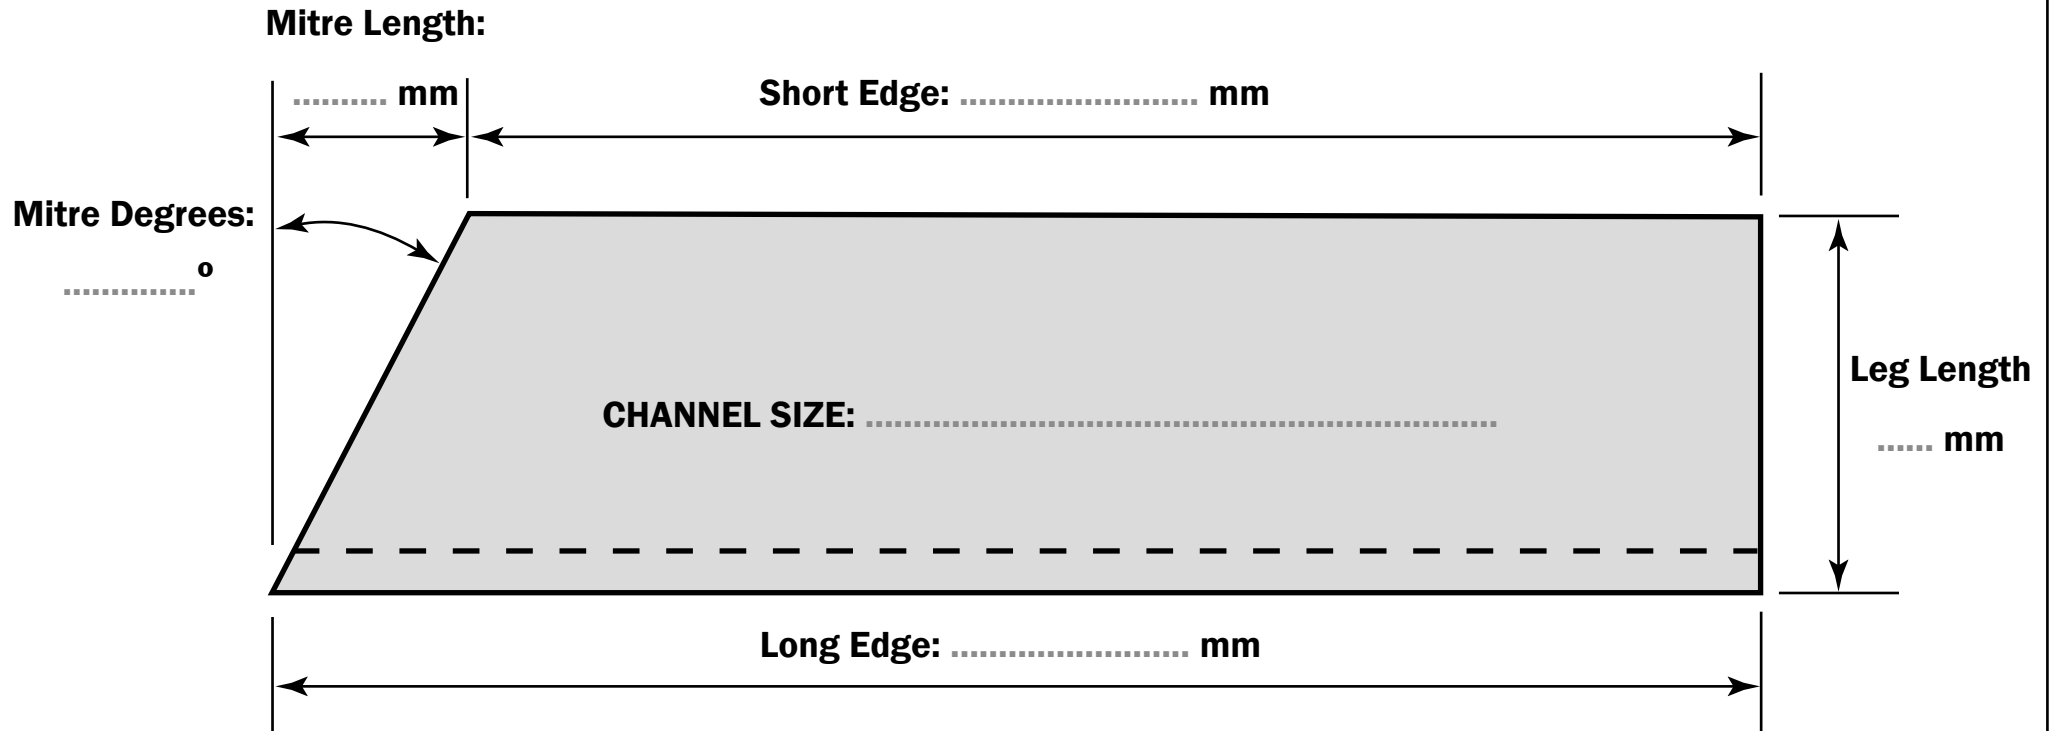

**Ref: ISG-36**

**ONE END MITRED - OTHER END SQUARE**  
 Mitre Across Legs - Long Edge On Back

**Use For: CHANNELS**

<b>Customer</b>		<b>Quantity</b>	
<b>Order Number</b>		<b>Part Number</b>	
<b>Advice Note</b>		<b>Date</b>	